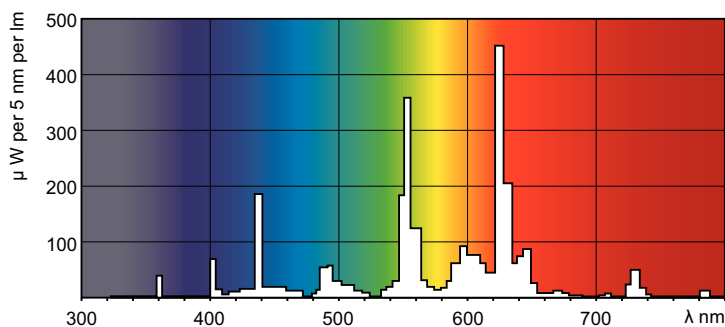

Produkt data

Generelle oplysninger	
Lysstrømsmålingsreference	Sphere
Fod	G13 [Medium Bi-Pin Fluorescent]
Lysteknisk	
Farvekode	830 [CCT of 3000K]
Lysstrøm	5.240 lm
Farvetegnelse	Varm hvid (WW)
Kromaticitetskoordinat X (nom.)	0,44
Kromaticitetskoordinat Y (nom.)	0,403
Korreleret farvetemperatur (nom.)	3000 K
Lyseffekt (klassificeret) (nom.)	90 lm/W
Farvegengivelsesindeks (CRI)	82
Drift og el	
Strømforbrug	59,4 W

Lyskildens strømstyrke (nom.)	0,670 A
Lysstyringssystemer og dæmpning	
Dæmpbar	Ja
Mekanik og armaturhus	
Lyskildeform	T8 [26 mm (T8)]
Godkendelse og anvendelsesområde	
Energieffektivitetsklasse	G
Indhold af kviksølv (Hg) (nom.)	1,7 mg
Energiforbrug kWh/1000 t.	60 kWh
EPREL-registreringsnummer	423394
Produktdata	
Full EOC	871150063213540

Fotometriske data

Spectral Power Distribution Colour - MASTER TL-D Super 80 58W/830 1SL/25

Levetid

Life Expectancy Diagram - MASTER TL-D Super 80 58W/830 1SL/25

Life Expectancy Diagram - MASTER TL-D Super 80 58W/830 1SL/25