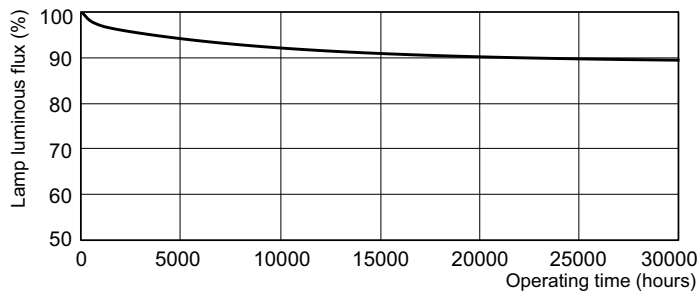

MASTER TL-D Super 80

Levetid

Lumen Maintenance Diagram - MASTER TL-D Super 80 58W/830 1SL/25