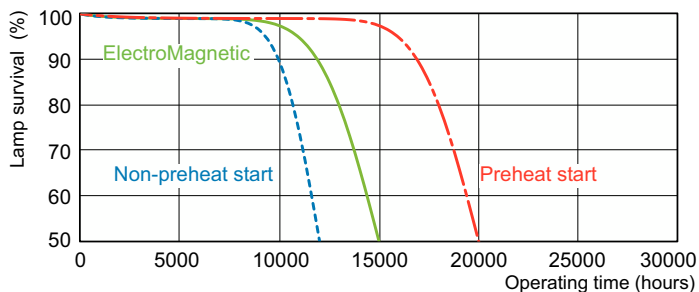

Fotometriske data

Spectral Power Distribution Colour - MASTER TL-D Super 80 58W/830 1SL/25

Levetid

Life Expectancy Diagram - MASTER TL-D Super 80 58W/830 1SL/25

Life Expectancy Diagram - MASTER TL-D Super 80 58W/830 1SL/25