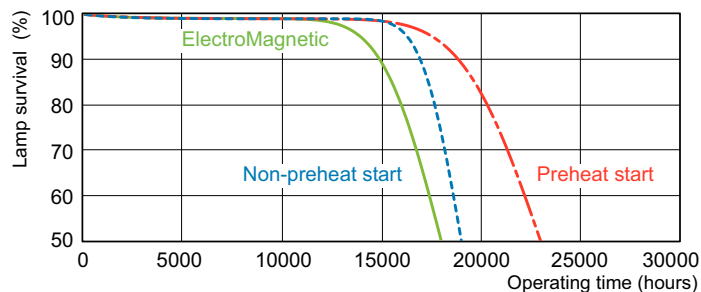

Fotometriske data

Spectral Power Distribution Colour - MASTER TL-D Super 80 58W/830 1SL/25

Levetid

Life Expectancy Diagram - MASTER TL-D Super 80 58W/830 1SL/25

Life Expectancy Diagram - MASTER TL-D Super 80 58W/830 1SL/25